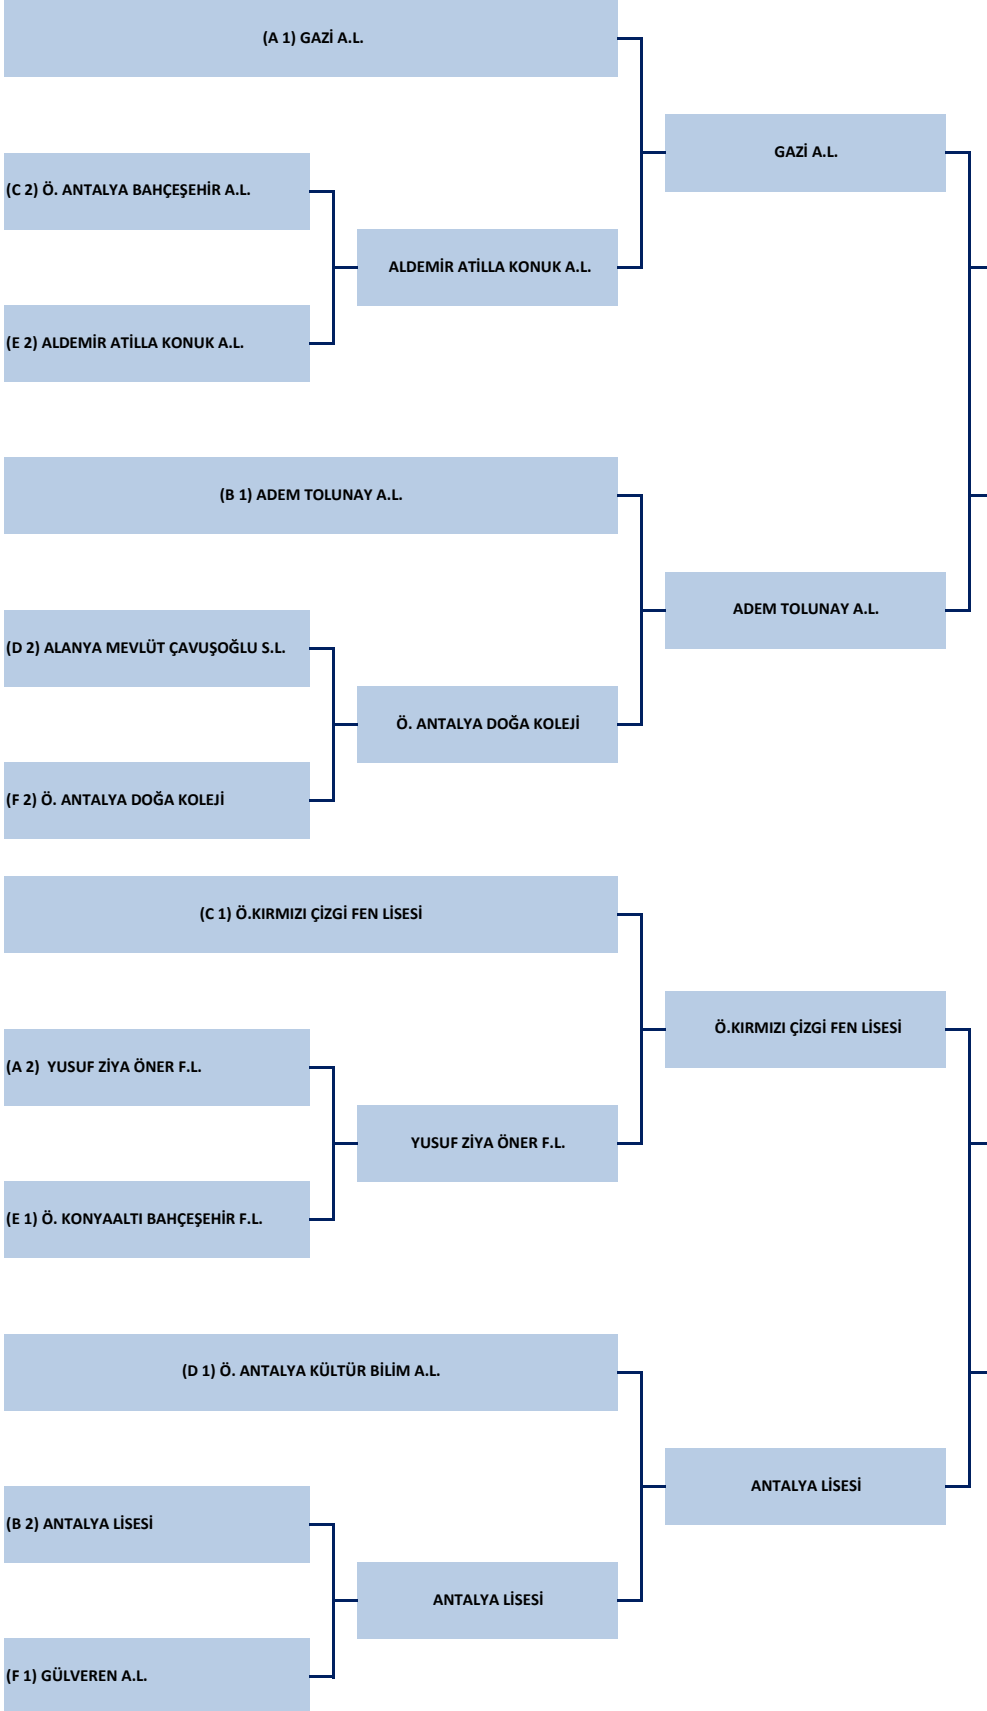

ERKEK ELEME TABLOSU (12 TAKIM)